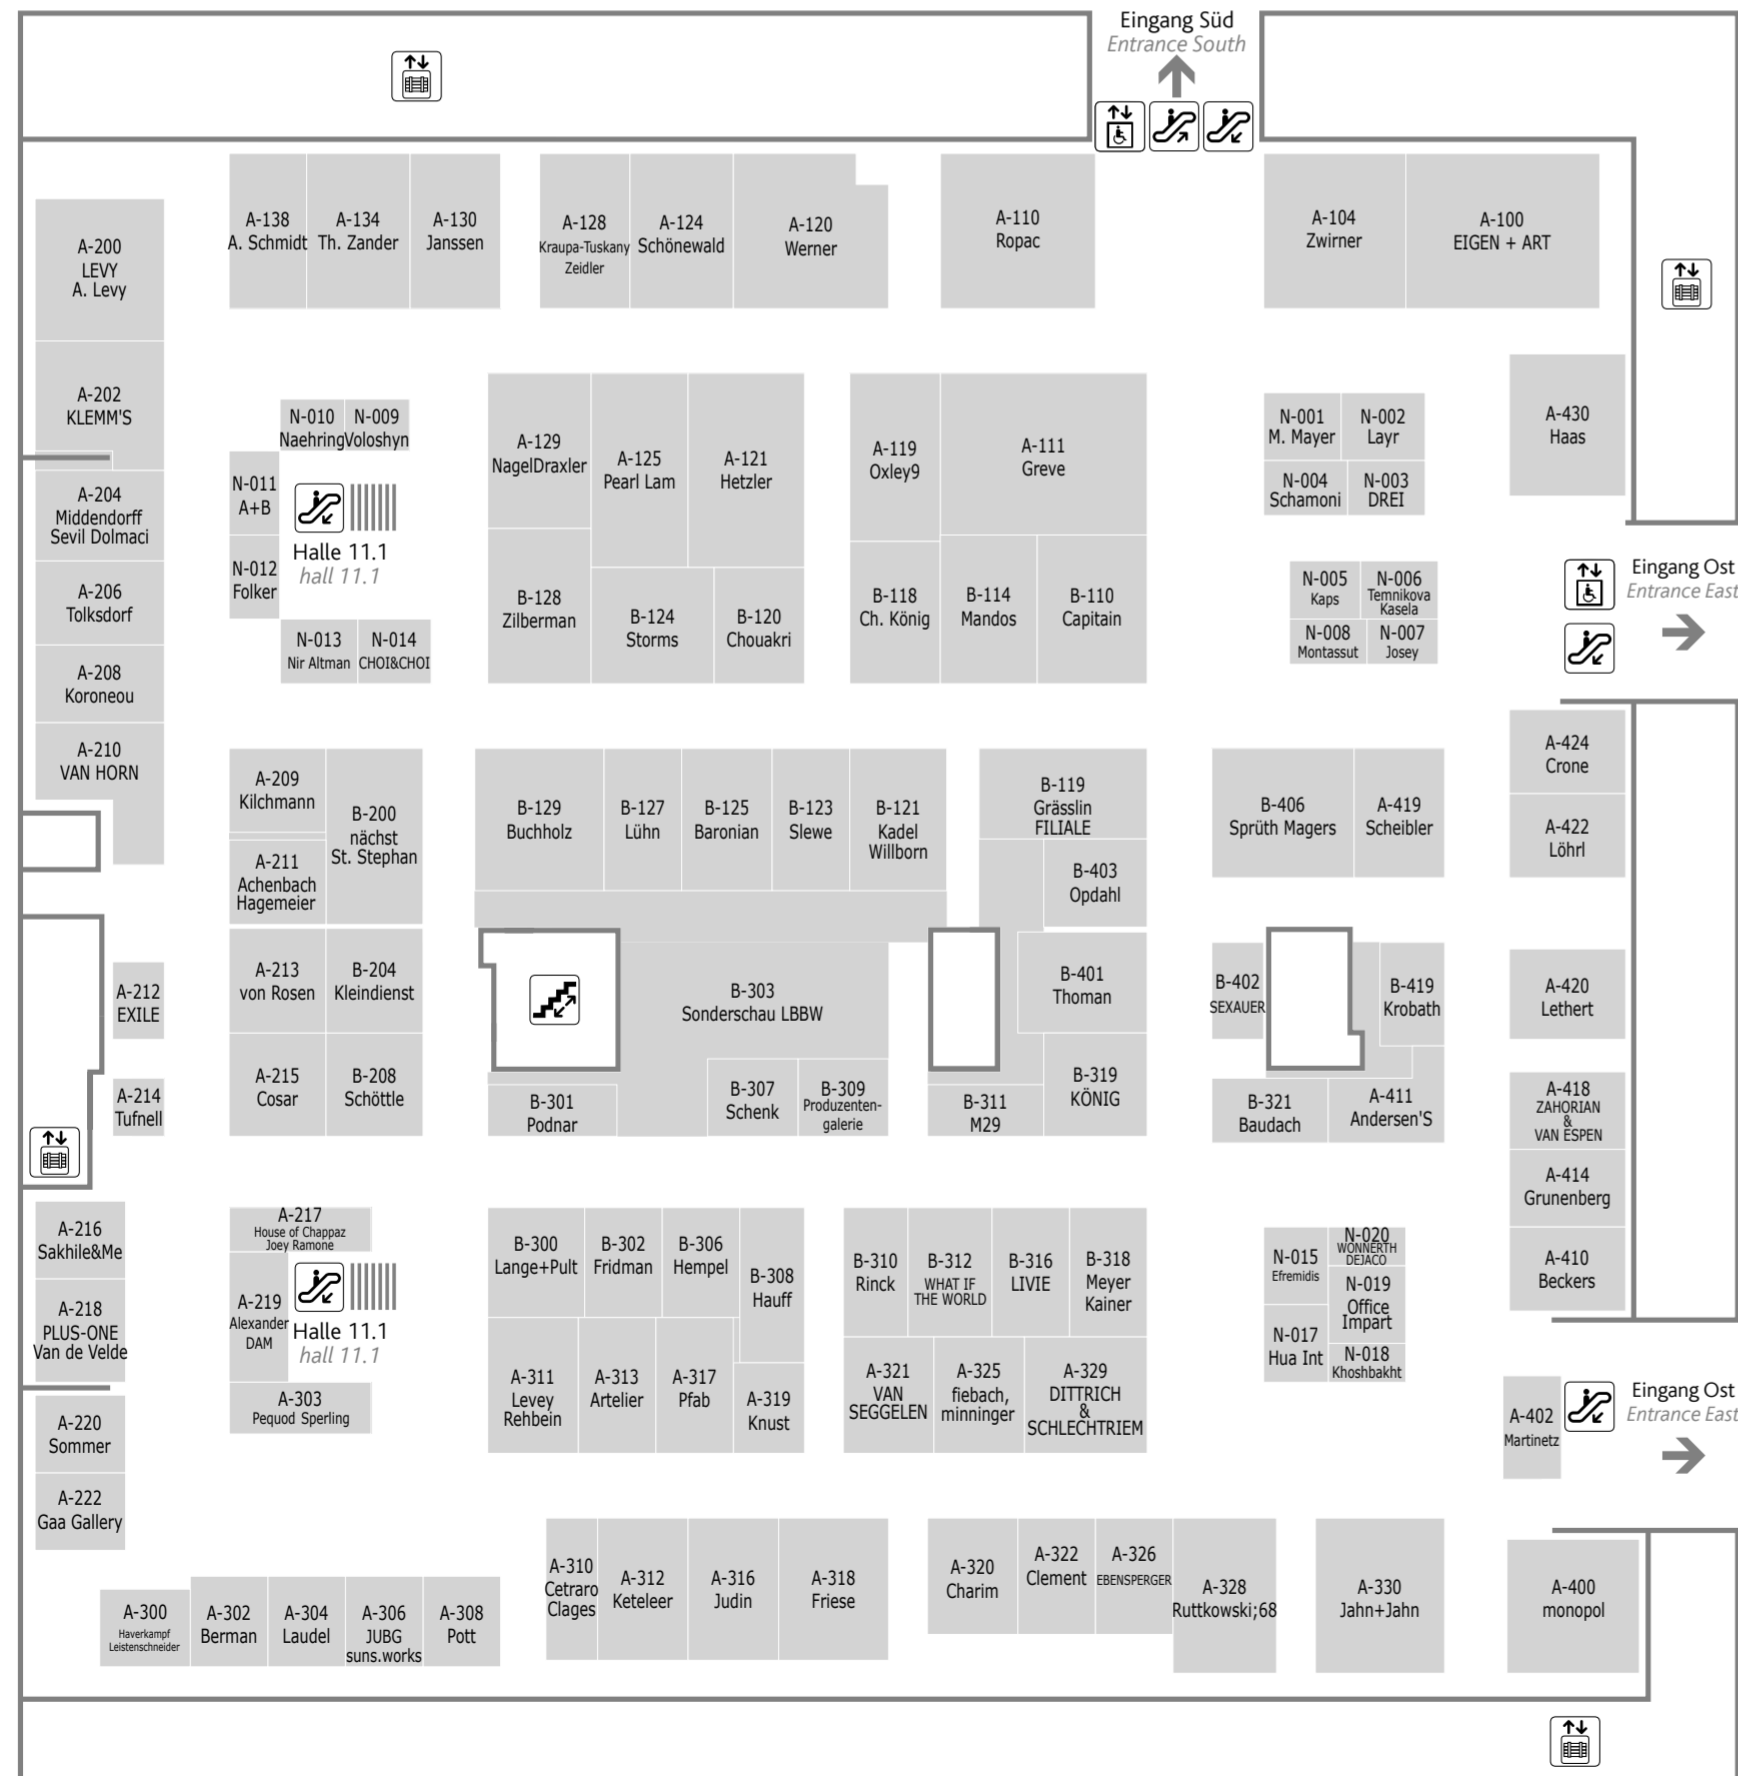

Hinweis: Der Hallenplan gibt den derzeitigen Aufplanungsstand entsprechend dem aufgedruckten Datum wieder!
Special note: The hall plan reflects the state of planning on the date shown was issued!

Datum / date: 02.08.2023