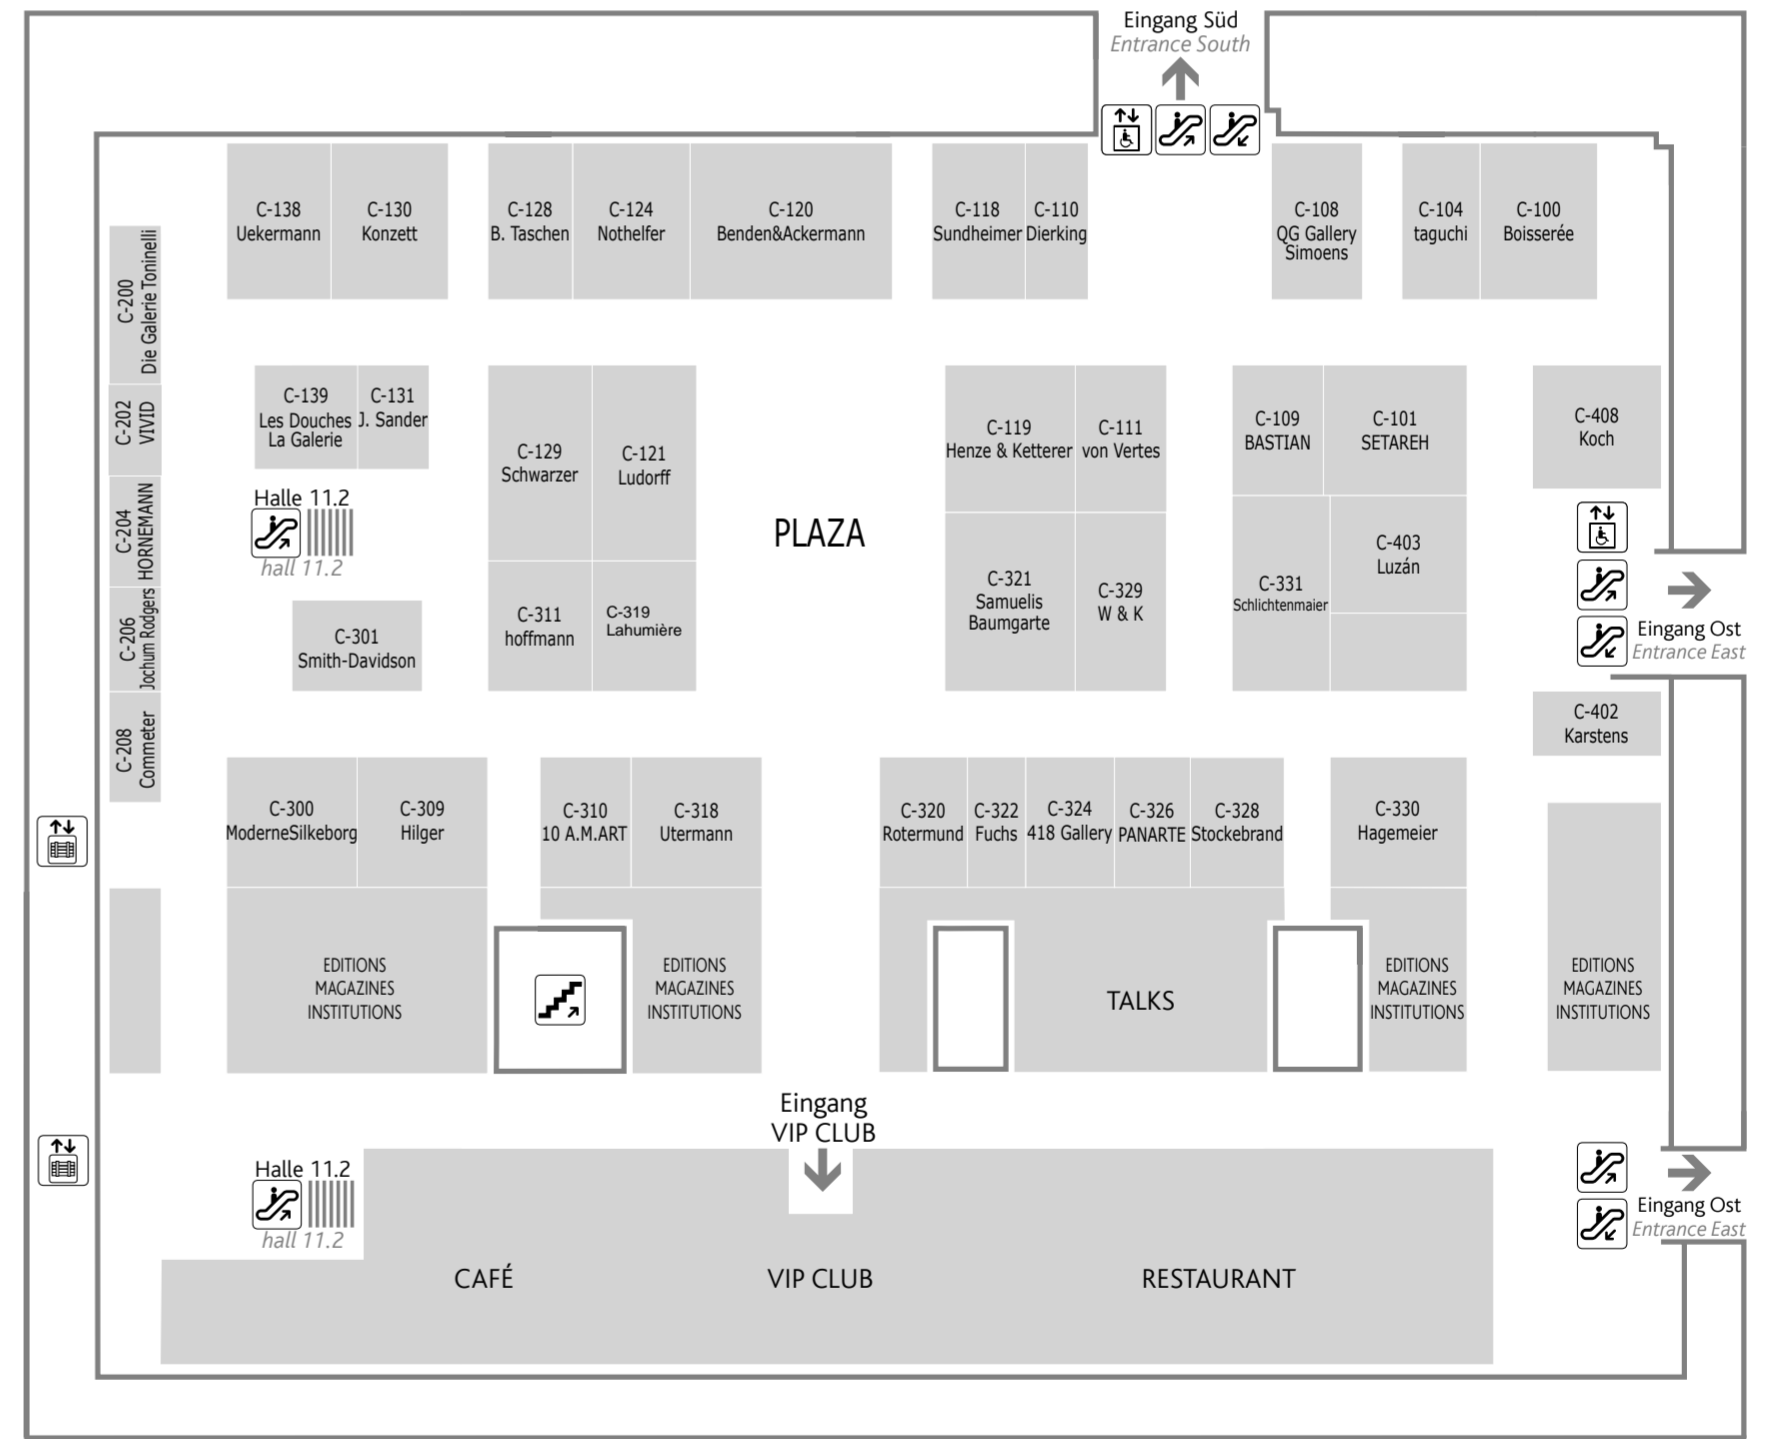

Hinweis: Der Hallenplan gibt den derzeitigen Aufplanungsstand entsprechend dem aufgedruckten Datum wieder!
Special note: The hall plan reflects the state of planning on the date shown was issued!

Datum / date: 02.08.2023